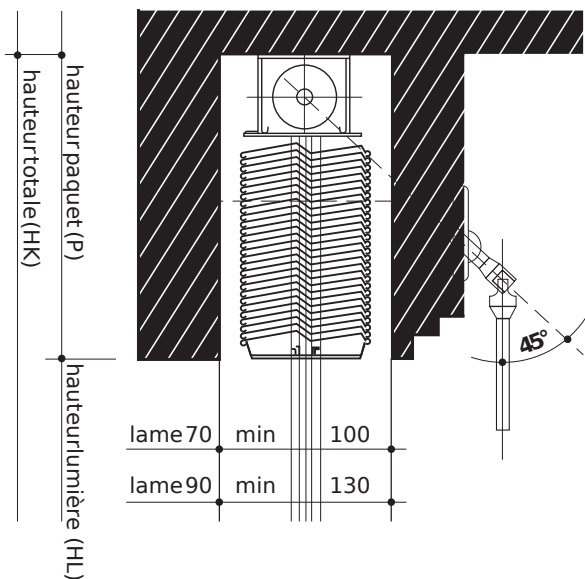

Fiche technique AZ70 / AZ90

**COUPE HORIZONTALE
MONTAGE DANS NICHE**

**COUPE HORIZONTALE
MONTAGE SOUS LAMBREQUIN**

**COUPE HORIZONTALE
MONTAGE EN FAÇADE**

**COUPE HORIZONTALE
MONTAGE DANS L'EMBRASURE**

DIMENSIONS MIN / MAX

	Individuel		Accoupl
	Manivelle	Moteur	Moteur
Hauteur lumière min.	50 cm	50 cm	50 cm
Hauteur lumière max.	400 cm	400 cm	400 cm
Largeur construction min.	40 cm	60 cm	
Largeur construction max.		440 cm	
Surface max.		8m ²	24m ²
Nombre max.			3

Hauteur lumière	Min.paquet AZ90	Min.paquet AZ70	Hauteur lumière	Min.paquet AZ90	Min.paquet AZ70
	50 - 85 cm	17 cm		17 cm	276 - 300 cm
85 - 140 cm	19 cm	19 cm	301 - 325 cm	31cm	32 cm
141 - 175 cm	22 cm	22 cm	326 - 350 cm	32cm	34 cm
176 - 200 cm	23 cm	23 cm	351 - 375 cm	34cm	36 cm
201 - 225 cm	25 cm	25 cm	376 - 400 cm	35cm	38 cm
226 - 250 cm	26 cm	27 cm	401 - 425 cm	37cm	40 cm
251 - 275 cm	28 cm	29 cm	426 - 440 cm	39cm	42 cm