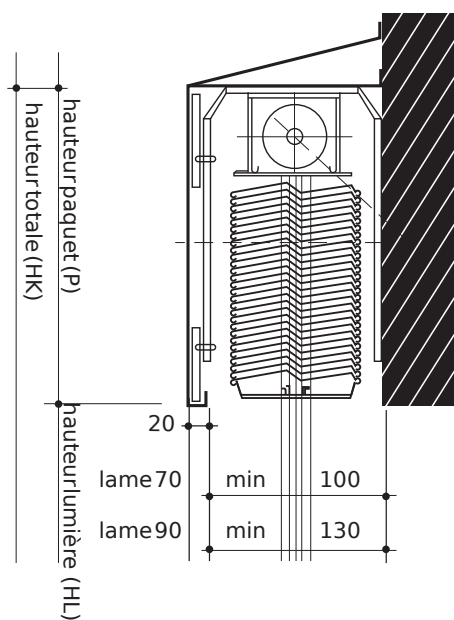

Fiche technique AZ70 / AZ90

**COUPE HORIZONTALE
MONTAGE DANS NICHE**

**COUPE HORIZONTALE
MONTAGE SOUS LAMBREQUIN**

**COUPE HORIZONTALE
MONTAGE EN FAÇADE**

**COUPE HORIZONTALE
MONTAGE DANS L'EMBRASURE**

DIMENSIONS MIN / MAX

	Individuel		Accoupl
	Manivelle	Moteur	Moteur
Hauteur lumière min.	50 cm	50 cm	50 cm
Hauteur lumière max.	400 cm	400 cm	400 cm
Largeur construction min.	40 cm	60 cm	
Largeur construction max.		440 cm	
Surface max.		8m ²	24m ²
Nombre max.			3

Hauteur lumière	Min.paquet AZ90	Min.paquet AZ70	Hauteur lumière	Min.paquet AZ90	Min.paquet AZ70
	50 - 85 cm	17 cm		17 cm	276 - 300 cm
85 - 140 cm	19 cm	19 cm	301 - 325 cm	31cm	32 cm
141 - 175 cm	22 cm	22 cm	326 - 350 cm	32cm	34 cm
176 - 200 cm	23 cm	23 cm	351 - 375 cm	34cm	36 cm
201 - 225 cm	25 cm	25 cm	376 - 400 cm	35cm	38 cm
226 - 250 cm	26 cm	27 cm	401 - 425 cm	37cm	40 cm
251 - 275 cm	28 cm	29 cm	426 - 440 cm	39cm	42 cm