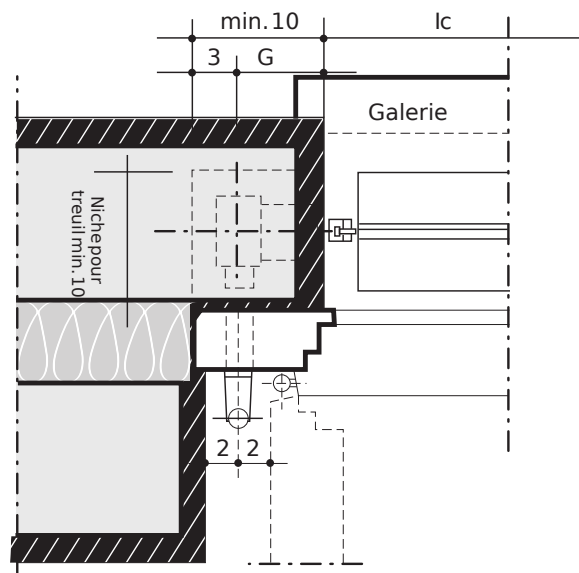

Fiche technique AZ70 / AZ90

**COUPE HORIZONTALE
MONTAGE DANS NICHE**

**COUPE HORIZONTALE
MONTAGE SOUS LAMBREQUIN**

**COUPE HORIZONTALE
MONTAGE EN FAÇADE**

**COUPE HORIZONTALE
MONTAGE DANS L'EMBRASURE**

DIMENSIONS MIN / MAX

	Individuel		Accoupl
	Manivelle	Moteur	Moteur
Hauteur lumière min.	50 cm	50 cm	50 cm
Hauteur lumière max.	400 cm	400 cm	400 cm
Largeur construction min.	40 cm	60 cm	
Largeur construction max.		440 cm	
Surface max.		8m ²	24m ²
Nombre max.			3

Hauteur lumière	Min.paquet AZ90	Min.paquet AZ70	Hauteur lumière	Min.paquet AZ90	Min.paquet AZ70
	50 - 85 cm	17 cm		17 cm	276 - 300 cm
85 - 140 cm	19 cm	19 cm	301 - 325 cm	31cm	32 cm
141 - 175 cm	22 cm	22 cm	326 - 350 cm	32cm	34 cm
176 - 200 cm	23 cm	23 cm	351 - 375 cm	34cm	36 cm
201 - 225 cm	25 cm	25 cm	376 - 400 cm	35cm	38 cm
226 - 250 cm	26 cm	27 cm	401 - 425 cm	37cm	40 cm
251 - 275 cm	28 cm	29 cm	426 - 440 cm	39cm	42 cm