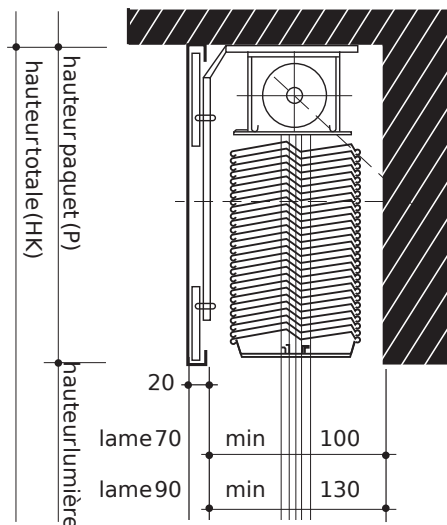

Fiche technique AZ70 / AZ90

**COUPE HORIZONTALE
MONTAGE DANS NICHE**

**COUPE HORIZONTALE
MONTAGE SOUS LAMBREQUIN**

**COUPE HORIZONTALE
MONTAGE EN FAÇADE**

**COUPE HORIZONTALE
MONTAGE DANS L'EMBRASURE**

DIMENSIONS MIN / MAX

	Individuel		Accoupl
	Manivelle	Moteur	Moteur
Hauteur lumière min.	50 cm	50 cm	50 cm
Hauteur lumière max.	400 cm	400 cm	400 cm
Largeur construction min.	40 cm	60 cm	
Largeur construction max.		440 cm	
Surface max.		8m ²	24m ²
Nombre max.			3

Hauteur lumière	Min.paquet AZ90	Min.paquet AZ70	Hauteur lumière	Min.paquet AZ90	Min.paquet AZ70
	50 - 85 cm	17 cm		17 cm	276 - 300 cm
85 - 140 cm	19 cm	19 cm	301 - 325 cm	31cm	32 cm
141 - 175 cm	22 cm	22 cm	326 - 350 cm	32cm	34 cm
176 - 200 cm	23 cm	23 cm	351 - 375 cm	34cm	36 cm
201 - 225 cm	25 cm	25 cm	376 - 400 cm	35cm	38 cm
226 - 250 cm	26 cm	27 cm	401 - 425 cm	37cm	40 cm
251 - 275 cm	28 cm	29 cm	426 - 440 cm	39cm	42 cm