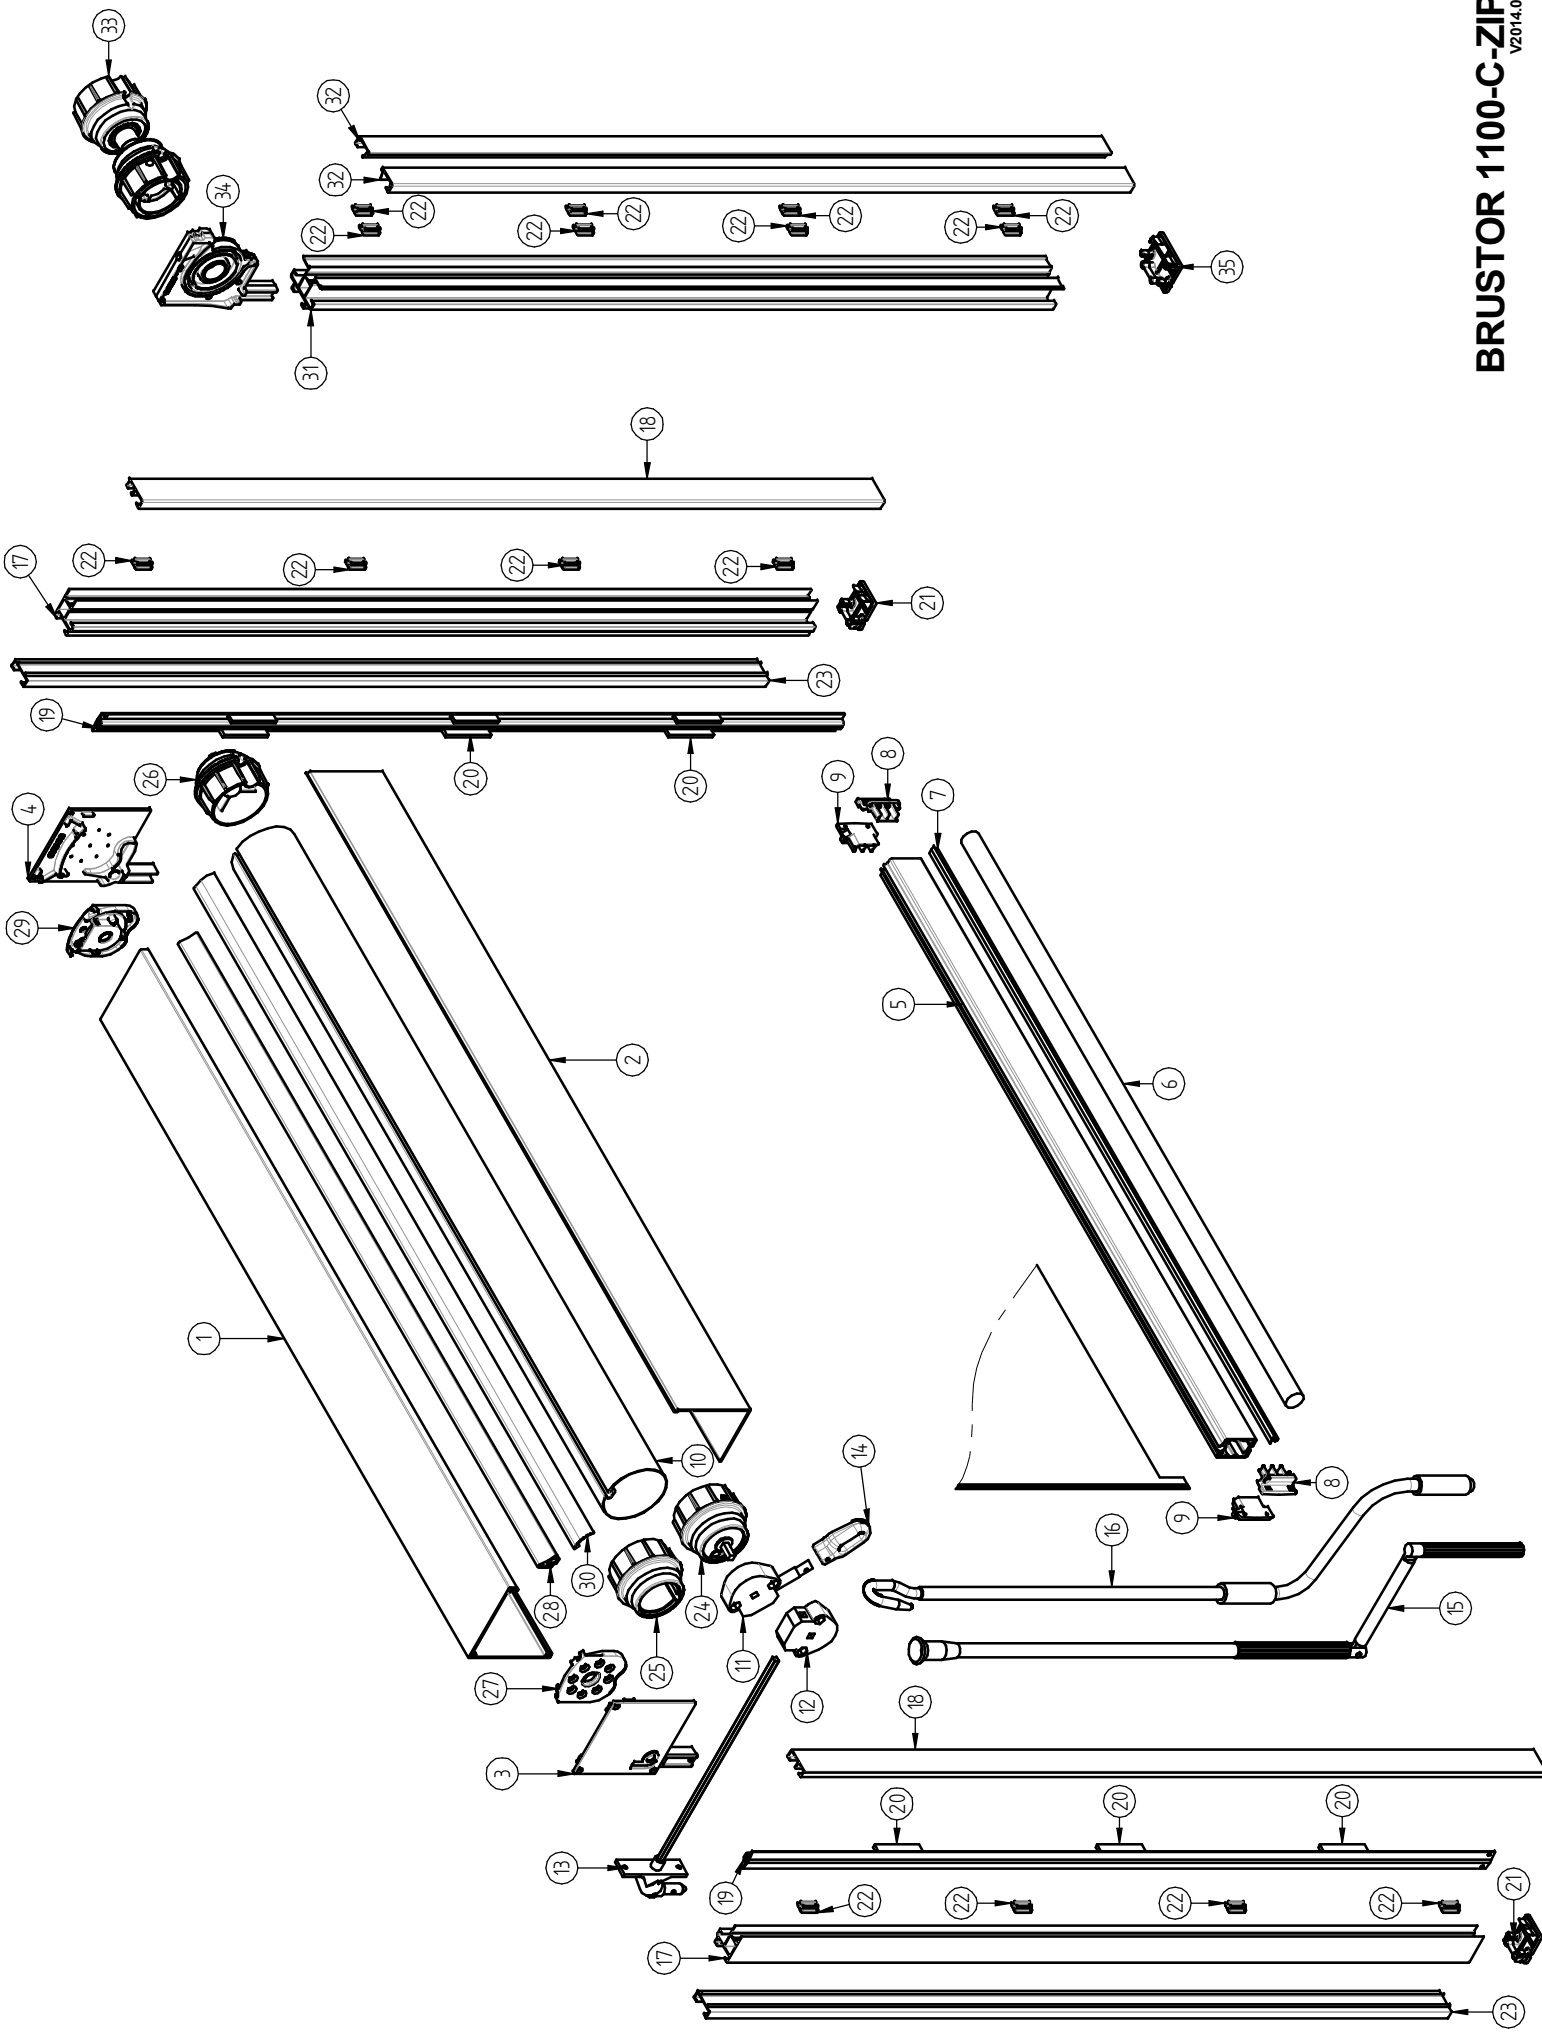

Side rail with clips

Couple rail

Flat Side rail with screws

Leadrail

Wijz.nr.:	Omschrijving :	Get.:	Datum :
Mat.:-	Kleur : -	A3	Tek.nr. :
Bewerk.:-	Gew. : -	Sch.:	Art.nr. : -
 BRUSTOR su npro tecti on <small>Louderstraat 84 tel. 056 - 53 18 53 8-8940 GELUWE fax. 056 - 53 18 20</small>		Benaming : B1100C ZIP	Get.: J.L.
		Section view	Datum : 7/05/2010
			Gezien : Datum :