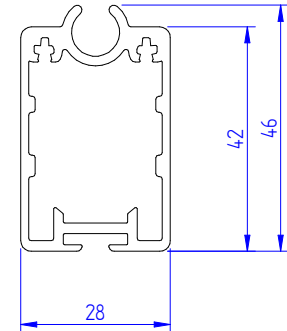

Side rail with clips

Flat Side rail with screws

Wijz.nr.:	Omschrijving :	Get.:	Datum :
Mat.:-	Kleur : -	A3	Tek.nr. :
Bewerk.:-	Gew. : -	Sch.:	Art.nr. : -
 <small>Louwesstraat 84 8-8940 GELUWE</small>	Benaming :	B1085 SR ZIP	Get.: J.L.
		Section view	Datum : 12/10/2010
			Gezien : Datum :