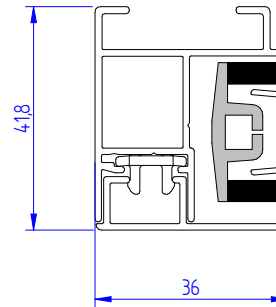

Side rail with clips

Flat Side rail with screws

Wijz.nr.:	Omschrijving :	Get.:	Datum :
Mat.:-	Kleur : -	A3	Tek.nr. :
Bewerk.:-	Gew. : -	Sch.:	Art.nr. : -
 <small>Louwesstraat 84 8-8940 GELUWE</small>	Benaming :	B1085 SR ZIP	Get.: J.L.
		Section view	Datum : 12/10/2010
			Gezien : Datum :