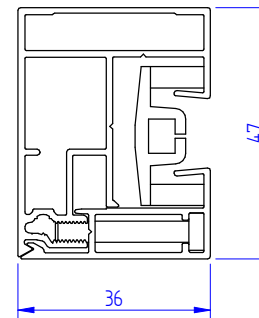

Side rail with clips

Flat Side rail with screws

Wijz.nr.:	Omschrijving :	Get.:	Datum :
Mat.:-	Kleur : -	A3	Tek.nr. :
Bewerk.:-	Gew. : -	Sch.:	Art.nr. : -
 <small>Louwesstraat 84 8-8940 GELUWE</small>	Benaming :	B1085 SR ZIP	Get.: J.L.
		Section view	Datum : 12/10/2010
			Gezien : Datum :