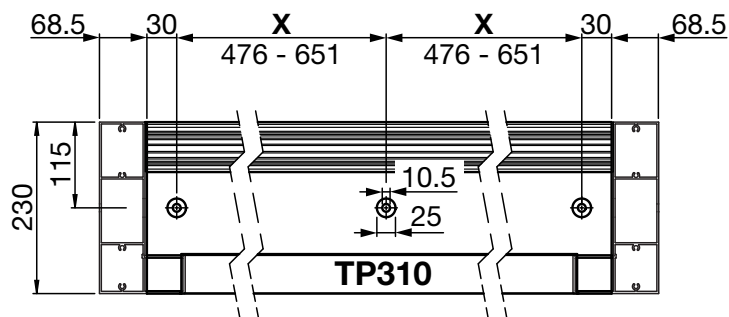

ASTANO TR4520 HARDTOP

Toit à lamelles sans montants

TR4520

	min. 200 cm max. 600 cm		min. 200 cm max. 600 cm
--	----------------------------	--	----------------------------

	0°
--	----

Description

Système de toit horizontal composé d'un profil de cadre cubique (en aluminium extrudé, dimension 230 x 115 mm) sur tout le périmètre et d'un toit en lamelles. Le profil de cadre se fixe directement sur un corps de bâtiment, permettant ainsi un montage en embrasure ou suspendu ou en saillie avec une cornière supplémentaire. L'eau est évacuée par une gouttière intégrée dans tout le périmètre du profil de cadre en s'écoulant des lamelles. La gouttière se vide par un système de tubes adapté situé à chaque angle. Les lamelles peuvent être inclinées en continu jusqu'à 115° et assurent un réglage optimal de la luminosité souhaitée. Le toit en lamelles fermé sert aussi de protection contre la pluie. La position légèrement ouverte empêche l'accumulation de chaleur par la circulation d'air bioclimatique et assure ainsi un climat agréable.

Position M1 + M2, oder M3 + M4 possible

A / C = Largeur totale
B / D = Avancée totale

ASTANO TR4520 HARDTOP

Toit à lamelles sans montants

Type de montage (en embrasure)

Type de montage (en applique)

ASTANO TR4520 HARDTOP

Toit à lamelles sans montants

Type de montage (suspendu)

ASTANO TR4520 HARDTOP

Toit à lamelles sans montants

Variantes de raccord en embrasure

ASTANO TR4520 HARDTOP

Toit à lamelles sans montants

Montage de raccord mural

Profil latéral avec gouttière TP310

Profil de raccord avec gouttière TP318

Largeur totale (A / C) Avancée totale (B - D)	X =	Percements pièce
2000 - 2100 mm	601 - 635 mm	4
2201 - 2800 mm	476 - 651 mm	5
2801 - 3400 mm	521 - 641 mm	6
3401 - 4100 mm	534 - 651 mm	7
4101 - 4700 mm	558 - 644 mm	8
4701 - 5400 mm	563 - 651 mm	9
5401 - 6000 mm	579 - 645 mm	10