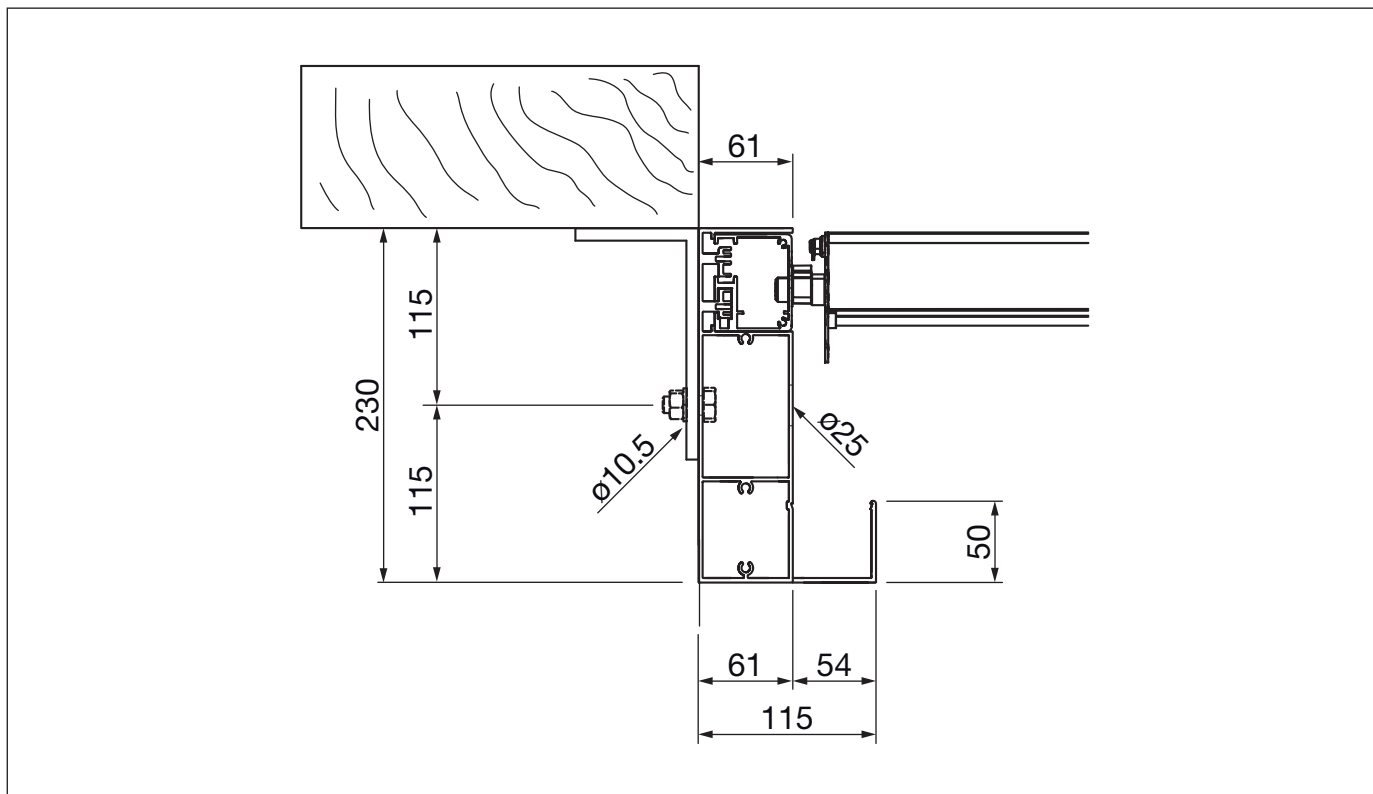

ASTANO TR4520 HARDTOP

Toit à lamelles sans montants

TR4520

	min. 200 cm max. 600 cm		min. 200 cm max. 600 cm
--	----------------------------	--	----------------------------

	0°
--	----

Description

Système de toit horizontal composé d'un profil de cadre cubique (en aluminium extrudé, dimension 230 x 115 mm) sur tout le périmètre et d'un toit en lamelles. Le profil de cadre se fixe directement sur un corps de bâtiment, permettant ainsi un montage en embrasure ou suspendu ou en saillie avec une cornière supplémentaire. L'eau est évacuée par une gouttière intégrée dans tout le périmètre du profil de cadre en s'écoulant des lamelles. La gouttière se vide par un système de tubes adapté situé à chaque angle. Les lamelles peuvent être inclinées en continu jusqu'à 115° et assurent un réglage optimal de la luminosité souhaitée. Le toit en lamelles fermé sert aussi de protection contre la pluie. La position légèrement ouverte empêche l'accumulation de chaleur par la circulation d'air bioclimatique et assure ainsi un climat agréable.

Position M1 + M2, oder M3 + M4 possible

A / C = Largeur totale
B / D = Avancée totale

ASTANO TR4520 HARDTOP

Toit à lamelles sans montants

Type de montage (en embrasure)

Type de montage (en applique)

ASTANO TR4520 HARDTOP

Toit à lamelles sans montants

Type de montage (suspendu)

ASTANO TR4520 HARDTOP

Toit à lamelles sans montants

Variantes de raccord en embrasure

ASTANO TR4520 HARDTOP

Toit à lamelles sans montants

Montage de raccord mural

Profil latéral avec gouttière TP310

Profil de raccord avec gouttière TP318

Largeur totale (A / C) Avancée totale (B - D)	X =	Percements pièce
2000 - 2100 mm	601 - 635 mm	4
2201 - 2800 mm	476 - 651 mm	5
2801 - 3400 mm	521 - 641 mm	6
3401 - 4100 mm	534 - 651 mm	7
4101 - 4700 mm	558 - 644 mm	8
4701 - 5400 mm	563 - 651 mm	9
5401 - 6000 mm	579 - 645 mm	10