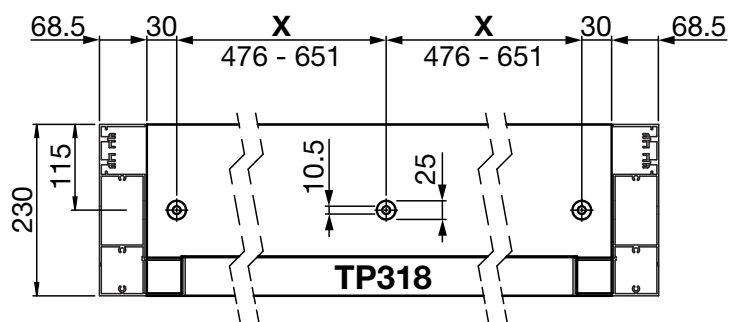

ASTANO TR4520 HARDTOP

Toit à lamelles sans montants

TR4520

	min. 200 cm max. 600 cm		min. 200 cm max. 600 cm
--	----------------------------	--	----------------------------

	0°
--	----

Description

Système de toit horizontal composé d'un profil de cadre cubique (en aluminium extrudé, dimension 230 x 115 mm) sur tout le périmètre et d'un toit en lamelles. Le profil de cadre se fixe directement sur un corps de bâtiment, permettant ainsi un montage en embrasure ou suspendu ou en saillie avec une cornière supplémentaire. L'eau est évacuée par une gouttière intégrée dans tout le périmètre du profil de cadre en s'écoulant des lamelles. La gouttière se vide par un système de tubes adapté situé à chaque angle. Les lamelles peuvent être inclinées en continu jusqu'à 115° et assurent un réglage optimal de la luminosité souhaitée. Le toit en lamelles fermé sert aussi de protection contre la pluie. La position légèrement ouverte empêche l'accumulation de chaleur par la circulation d'air bioclimatique et assure ainsi un climat agréable.

Position M1 + M2, oder M3 + M4 possible

A / C = Largeur totale
B / D = Avancée totale

ASTANO TR4520 HARDTOP

Toit à lamelles sans montants

Type de montage (en embrasure)

Type de montage (en applique)

ASTANO TR4520 HARDTOP

Toit à lamelles sans montants

Type de montage (suspendu)

ASTANO TR4520 HARDTOP

Toit à lamelles sans montants

Variantes de raccord en embrasure

ASTANO TR4520 HARDTOP

Toit à lamelles sans montants

Montage de raccord mural

Profil latéral avec gouttière TP310

Profil de raccord avec gouttière TP318

Largeur totale (A / C) Avancée totale (B - D)	X =	Percements pièce
2000 - 2100 mm	601 - 635 mm	4
2201 - 2800 mm	476 - 651 mm	5
2801 - 3400 mm	521 - 641 mm	6
3401 - 4100 mm	534 - 651 mm	7
4101 - 4700 mm	558 - 644 mm	8
4701 - 5400 mm	563 - 651 mm	9
5401 - 6000 mm	579 - 645 mm	10