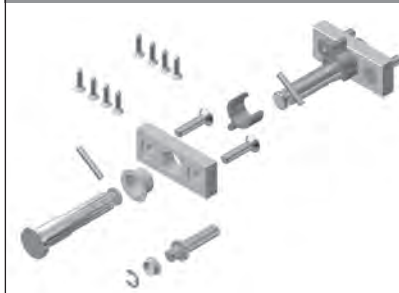

ASTANO TR4520 HARDTOP

Toit à lamelles sans montants

TP373