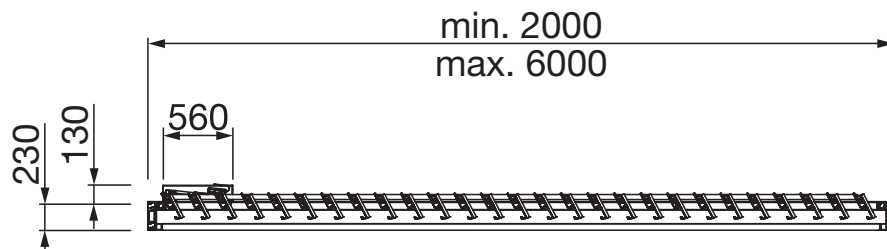

ASTANO TR4520 HARDTOP

Toit à lamelles sans montants

TR4520

	min. 200 cm max. 600 cm		min. 200 cm max. 600 cm
--	----------------------------	--	----------------------------

	0°
--	----

Description

Système de toit horizontal composé d'un profil de cadre cubique (en aluminium extrudé, dimension 230 x 115 mm) sur tout le périmètre et d'un toit en lamelles. Le profil de cadre se fixe directement sur un corps de bâtiment, permettant ainsi un montage en embrasure ou suspendu ou en saillie avec une cornière supplémentaire. L'eau est évacuée par une gouttière intégrée dans tout le périmètre du profil de cadre en s'écoulant des lamelles. La gouttière se vide par un système de tubes adapté situé à chaque angle. Les lamelles peuvent être inclinées en continu jusqu'à 115° et assurent un réglage optimal de la luminosité souhaitée. Le toit en lamelles fermé sert aussi de protection contre la pluie. La position légèrement ouverte empêche l'accumulation de chaleur par la circulation d'air bioclimatique et assure ainsi un climat agréable.

FOURNI COMME SUIT

Coulisses prémontées dans le support, lamelles et autres pièces détachées en vrac. Sans matériel de fixation

ASTANO TR4520 HARDTOP

Toit à lamelles sans montants

Position latérale sans montant

Vue B / D

A / C = Largeur totale
B / D = Avancée totale

ASTANO TR4520 HARDTOP

Toit à lamelles sans montants

Vue A / C

normale installation

double installation

Vue A - C

Lamelles fermées (0°)

Lamelles ouvertes (45°)

Lamelles totalement ouvertes (115°)

ASTANO TR4520 HARDTOP

Toit à lamelles sans montants

Positions d'entraînement possibles

Position M1 / M2 / M3 / M4 possible

Positions d'entraînement possibles