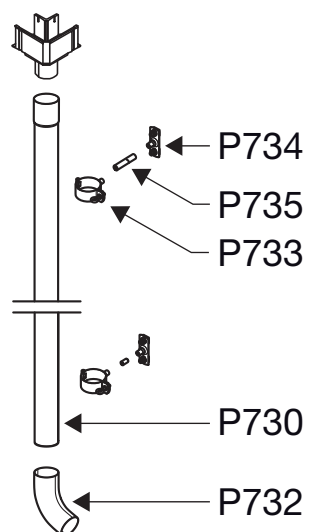

ASTANO TR4520 HARDTOP

Toit à lamelles sans montants

TR4520

	min. 200 cm max. 600 cm		min. 200 cm max. 600 cm
--	----------------------------	--	----------------------------

	0°
--	----

Description

Système de toit horizontal composé d'un profil de cadre cubique (en aluminium extrudé, dimension 230 x 115 mm) sur tout le périmètre et d'un toit en lamelles. Le profil de cadre se fixe directement sur un corps de bâtiment, permettant ainsi un montage en embrasure ou suspendu ou en saillie avec une cornière supplémentaire. L'eau est évacuée par une gouttière intégrée dans tout le périmètre du profil de cadre en s'écoulant des lamelles. La gouttière se vide par un système de tubes adapté situé à chaque angle. Les lamelles peuvent être inclinées en continu jusqu'à 115° et assurent un réglage optimal de la luminosité souhaitée. Le toit en lamelles fermé sert aussi de protection contre la pluie. La position légèrement ouverte empêche l'accumulation de chaleur par la circulation d'air bioclimatique et assure ainsi un climat agréable.

Toit à lamelles sans montants

Type de montage (suspendu)

ASTANO TR4520 HARDTOP

Toit à lamelles sans montants

Variantes de raccord en embrasure

ASTANO TR4520 HARDTOP

Toit à lamelles sans montants

Montage de raccord mural

Profil latéral avec gouttière TP310

Profil de raccord avec gouttière TP318

Largeur totale (A / C) Avancée totale (B - D)	X =	Percements pièce
2000 - 2100 mm	601 - 635 mm	4
2201 - 2800 mm	476 - 651 mm	5
2801 - 3400 mm	521 - 641 mm	6
3401 - 4100 mm	534 - 651 mm	7
4101 - 4700 mm	558 - 644 mm	8
4701 - 5400 mm	563 - 651 mm	9
5401 - 6000 mm	579 - 645 mm	10

ASTANO TR4520 HARDTOP

Toit à lamelles sans montants

Ecoulement d'eau (W1)

0 – 17 m² Superficie de lamelles, un écoulement nécessaire
17 – 36 m² Superficie de lamelles, deux écoulements nécessaires

Ecoulement d'eau (WS TP307)