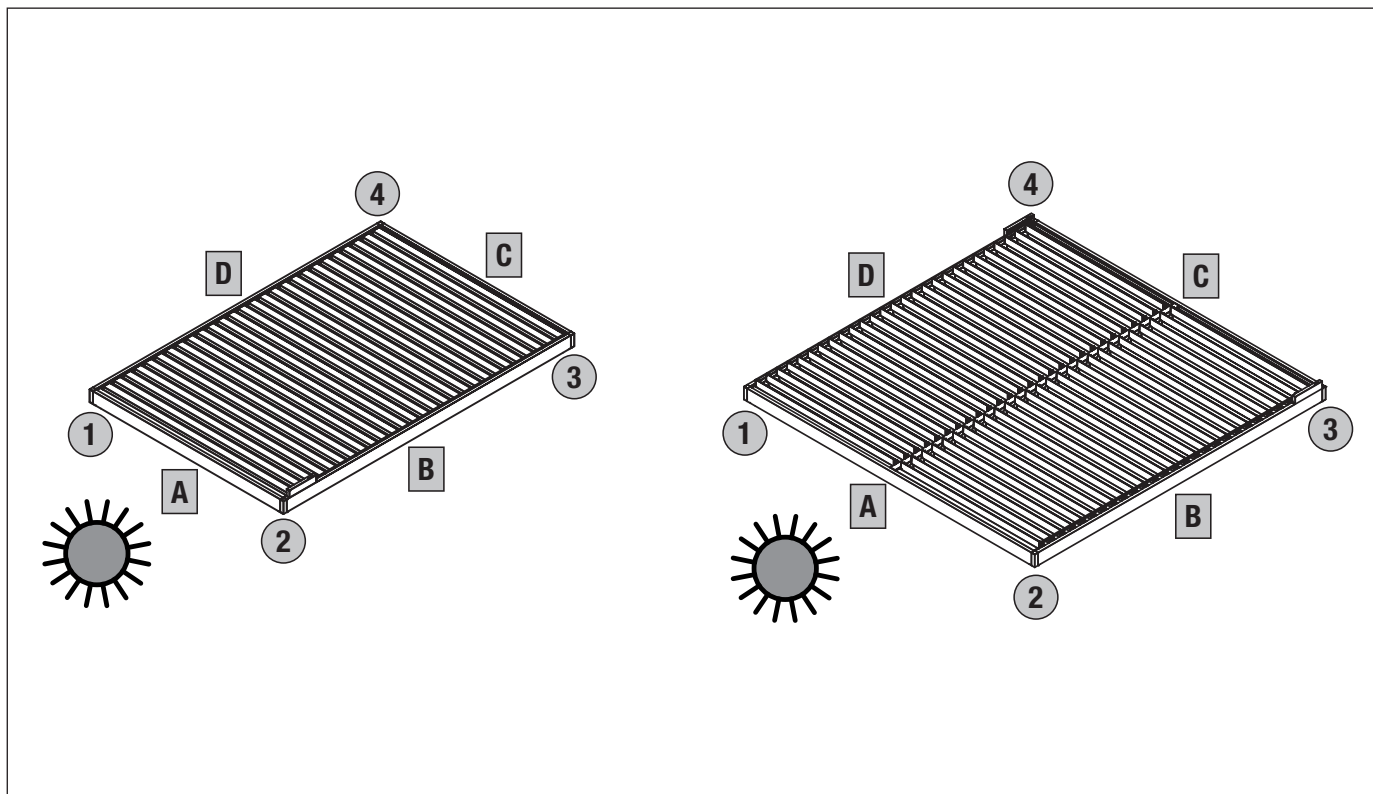

ASTANO TR4520 HARDTOP

Toit à lamelles sans montants

Position latérale sans montant

Vue B / D