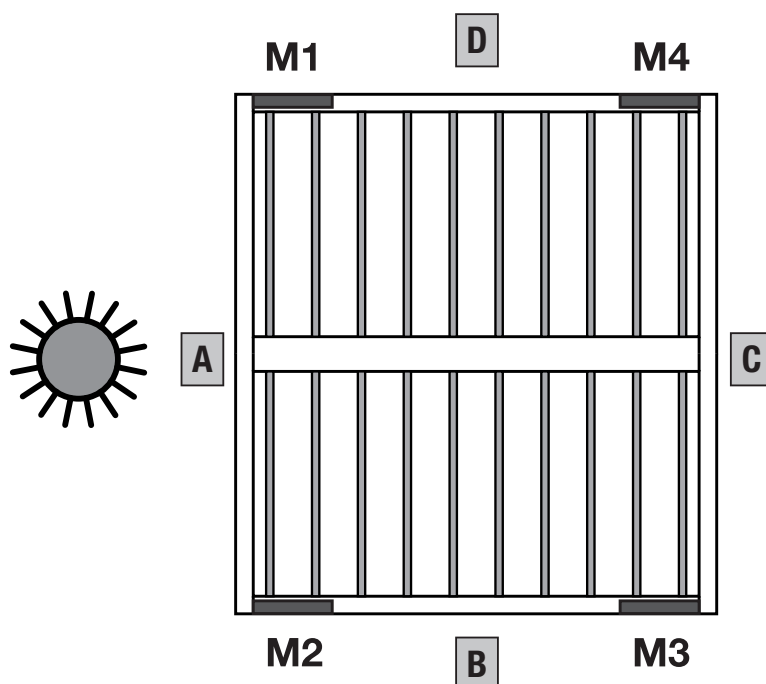

ASTANO TR4520 HARDTOP

Toit à lamelles sans montants

TR4520

	min. 200 cm max. 600 cm		min. 200 cm max. 600 cm
--	----------------------------	--	----------------------------

	0°
--	----

Description

Système de toit horizontal composé d'un profil de cadre cubique (en aluminium extrudé, dimension 230 x 115 mm) sur tout le périmètre et d'un toit en lamelles. Le profil de cadre se fixe directement sur un corps de bâtiment, permettant ainsi un montage en embrasure ou suspendu ou en saillie avec une cornière supplémentaire. L'eau est évacuée par une gouttière intégrée dans tout le périmètre du profil de cadre en s'écoulant des lamelles. La gouttière se vide par un système de tubes adapté situé à chaque angle. Les lamelles peuvent être inclinées en continu jusqu'à 115° et assurent un réglage optimal de la luminosité souhaitée. Le toit en lamelles fermé sert aussi de protection contre la pluie. La position légèrement ouverte empêche l'accumulation de chaleur par la circulation d'air bioclimatique et assure ainsi un climat agréable.

Vue B / D

A / C = Largeur totale
B / D = Avancée totale

ASTANO TR4520 HARDTOP

Toit à lamelles sans montants

Vue A / C

normale installation

double installation

Vue A - C

Lamelles fermées (0°)

Lamelles ouvertes (45°)

Lamelles totalement ouvertes (115°)

ASTANO TR4520 HARDTOP

Toit à lamelles sans montants

Positions d'entraînement possibles

Position M1 / M2 / M3 / M4 possible

Positions d'entraînement possibles

Position M1 + M2, oder M3 + M4 possible

A / C = Largeur totale
B / D = Avancée totale

ASTANO TR4520 HARDTOP

Toit à lamelles sans montants

Type de montage (en embrasure)

Type de montage (en applique)

ASTANO TR4520 HARDTOP