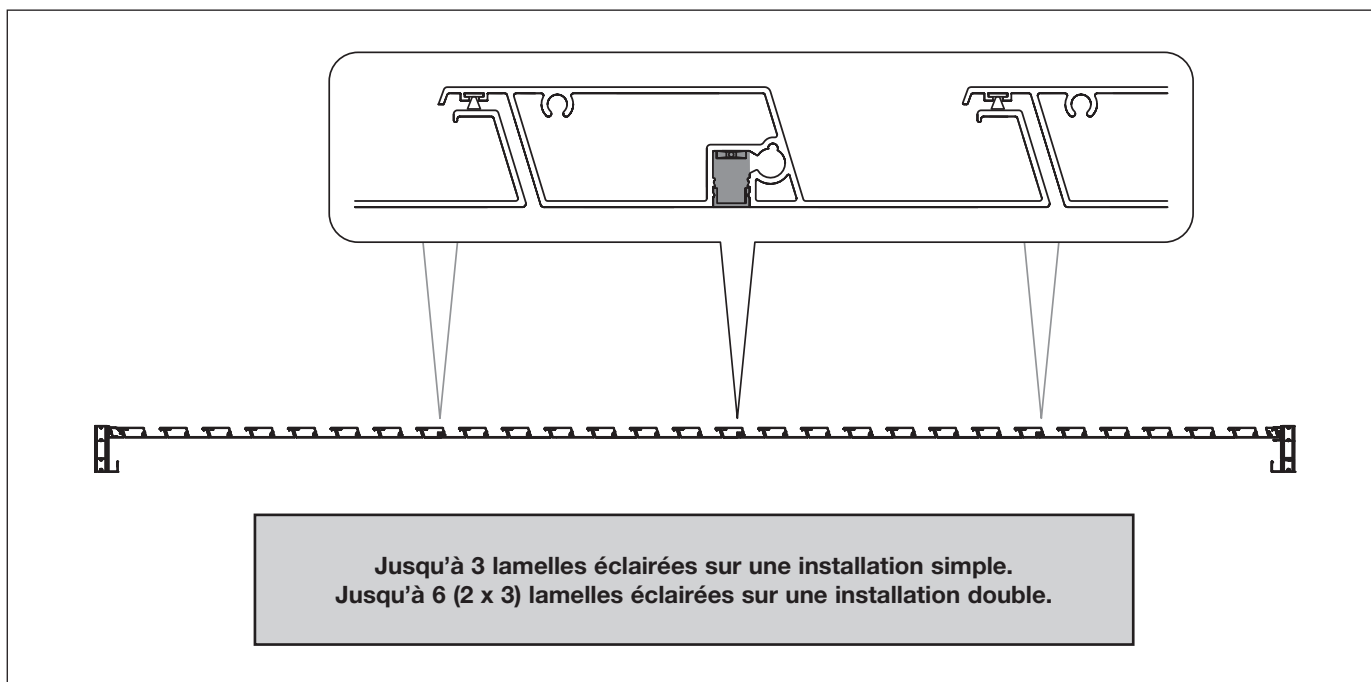

ASTANO TR4520 HARDTOP

Toit à lamelles sans montants

Eclairage lamelles SL100 / SLC100

LED blanc bandes SL115 - SL140

			278	328	378	428	450 cm
	Longueur LED bandes = 150		200	250	300	350	400 cm
SL115	1 x 12W = 12W	12W					
	2 x 12W = 24W	12W					
	3 x 12W = 36W	12W					
SL120	1 x 16W = 16W	16W					
	2 x 16W = 32W	16W					
	3 x 16W = 48W	16W					
SL125	1 x 20W = 20W	20W					
	2 x 20W = 40W	20W					
	3 x 20W = 60W	20W					
SL130	1 x 24W = 24W	24W					
	2 x 24W = 48W	24W					
	3 x 24W = 72W	24W					
SL135	1 x 28W = 28W	28W					
	2 x 28W = 56W	28W					
	3 x 28W = 84W	28W					
SL140	1 x 32W = 32W	32W					
	2 x 32W = 64W	32W					
	3 x 32W = 96W	32W					

LED blanc bandes inclus 600 cm câble électrique