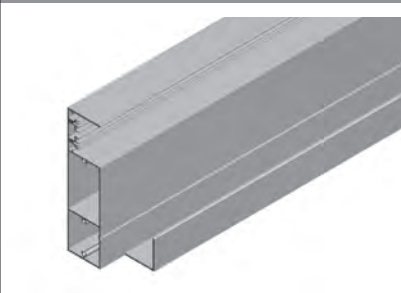

ASTANO TR4520 HARDTOP

Toit à lamelles sans montants

TP310