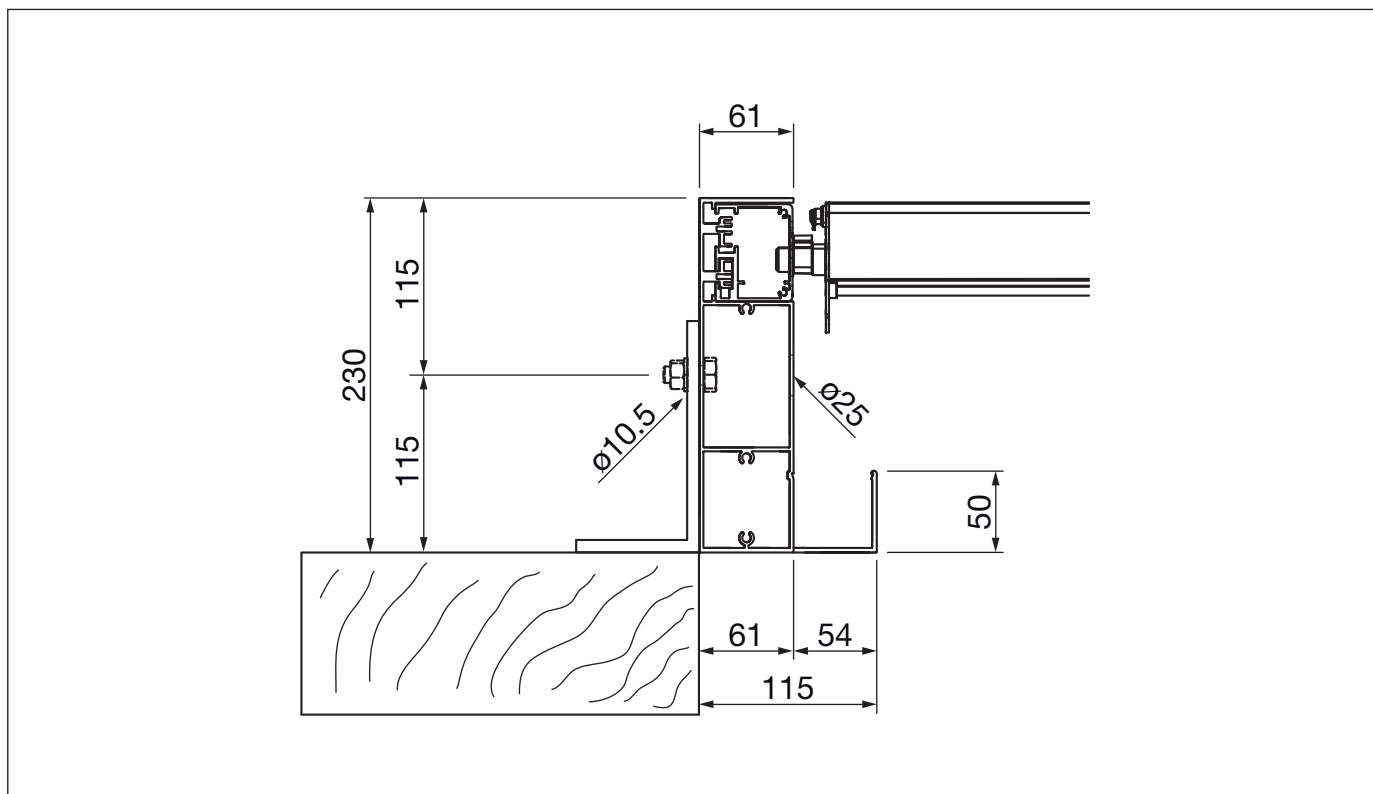

ASTANO TR4520 HARDTOP

Toit à lamelles sans montants

TR4520

	min. 200 cm max. 600 cm		min. 200 cm max. 600 cm
--	----------------------------	--	----------------------------

	0°
--	----

Description

Système de toit horizontal composé d'un profil de cadre cubique (en aluminium extrudé, dimension 230 x 115 mm) sur tout le périmètre et d'un toit en lamelles. Le profil de cadre se fixe directement sur un corps de bâtiment, permettant ainsi un montage en embrasure ou suspendu ou en saillie avec une cornière supplémentaire. L'eau est évacuée par une gouttière intégrée dans tout le périmètre du profil de cadre en s'écoulant des lamelles. La gouttière se vide par un système de tubes adapté situé à chaque angle. Les lamelles peuvent être inclinées en continu jusqu'à 115° et assurent un réglage optimal de la luminosité souhaitée. Le toit en lamelles fermé sert aussi de protection contre la pluie. La position légèrement ouverte empêche l'accumulation de chaleur par la circulation d'air bioclimatique et assure ainsi un climat agréable.

Position M1 + M2, oder M3 + M4 possible

A / C = Largeur totale
B / D = Avancée totale

ASTANO TR4520 HARDTOP

Toit à lamelles sans montants

Type de montage (en embrasure)

Type de montage (en applique)

ASTANO TR4520 HARDTOP

Toit à lamelles sans montants

Type de montage (suspendu)

ASTANO TR4520 HARDTOP

Toit à lamelles sans montants

Variantes de raccord en embrasure

ASTANO TR4520 HARDTOP

Toit à lamelles sans montants

Montage de raccord mural

Profil latéral avec gouttière TP310

Profil de raccord avec gouttière TP318

Largeur totale (A / C) Avancée totale (B - D)	X =	Percements pièce
2000 - 2100 mm	601 - 635 mm	4
2201 - 2800 mm	476 - 651 mm	5
2801 - 3400 mm	521 - 641 mm	6
3401 - 4100 mm	534 - 651 mm	7
4101 - 4700 mm	558 - 644 mm	8
4701 - 5400 mm	563 - 651 mm	9
5401 - 6000 mm	579 - 645 mm	10