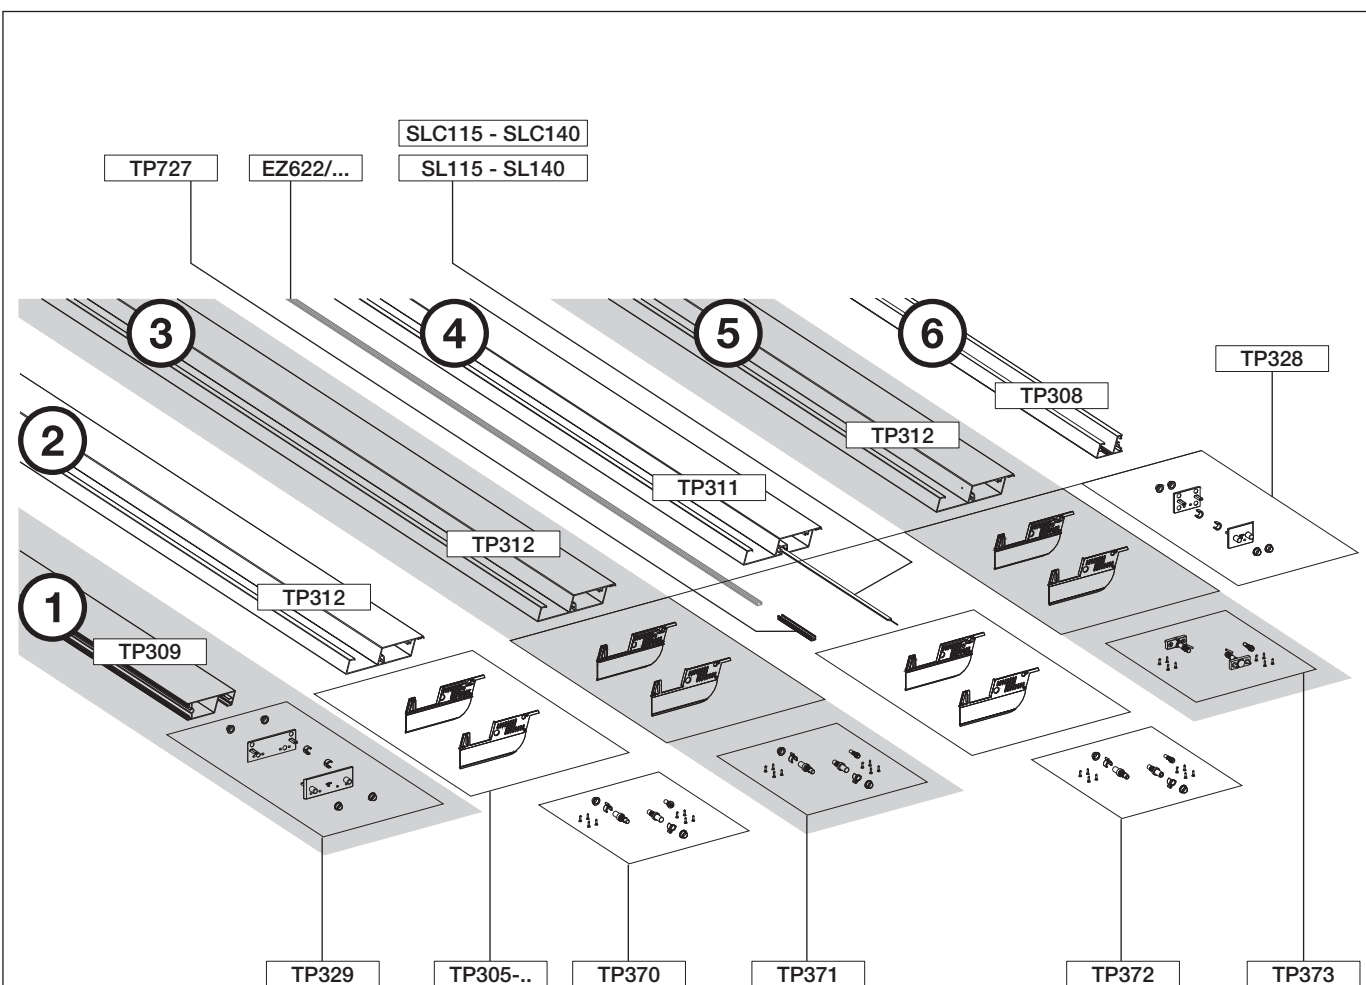

ASTANO TR4520 HARDTOP

Toit à lamelles sans montants

Eclairage LED RVBB SLC315 - SLC350

		Avancée totale =	200	225	275	325	375	425	475	525	600 cm
		Largeur éclairage LED =	150	200	250	300	350	400	450	500	550 cm
SLC315	2 x 21W = 42W										
		21W									
		21W									
SLC320	2 x 27W = 54W										
		27W									
		27W									
SLC325	2 x 33W = 66W										
		33W									
		33W									
SLC330	2 x 39W = 78W										
		39W									
		39W									
SLC335	2 x 45W = 90W										
		45W									
		45W									
SLC340	2 x 50W = 100W										
		50W									
		50W									
SLC345	2 x 55W = 110W										
		55W									
		55W									
SLC350	2 x 60W = 120W										
		60W									
		60W									
SLC355	2 x 64W = 128W										
		64W									
		64W									

ASTANO TR4520 HARDTOP

Toit à lamelles sans montants

Vue éclatée lamelles

LEGENDE:

- ① = Lamelle de compensation longue
- ② = Lamelle d'entraînement
- ③ = Lamelle standard
- ④ = Lamelle d'éclairage
- ⑤ = Lamelle de sécurité
- ⑥ = Lamelle de compensation courte