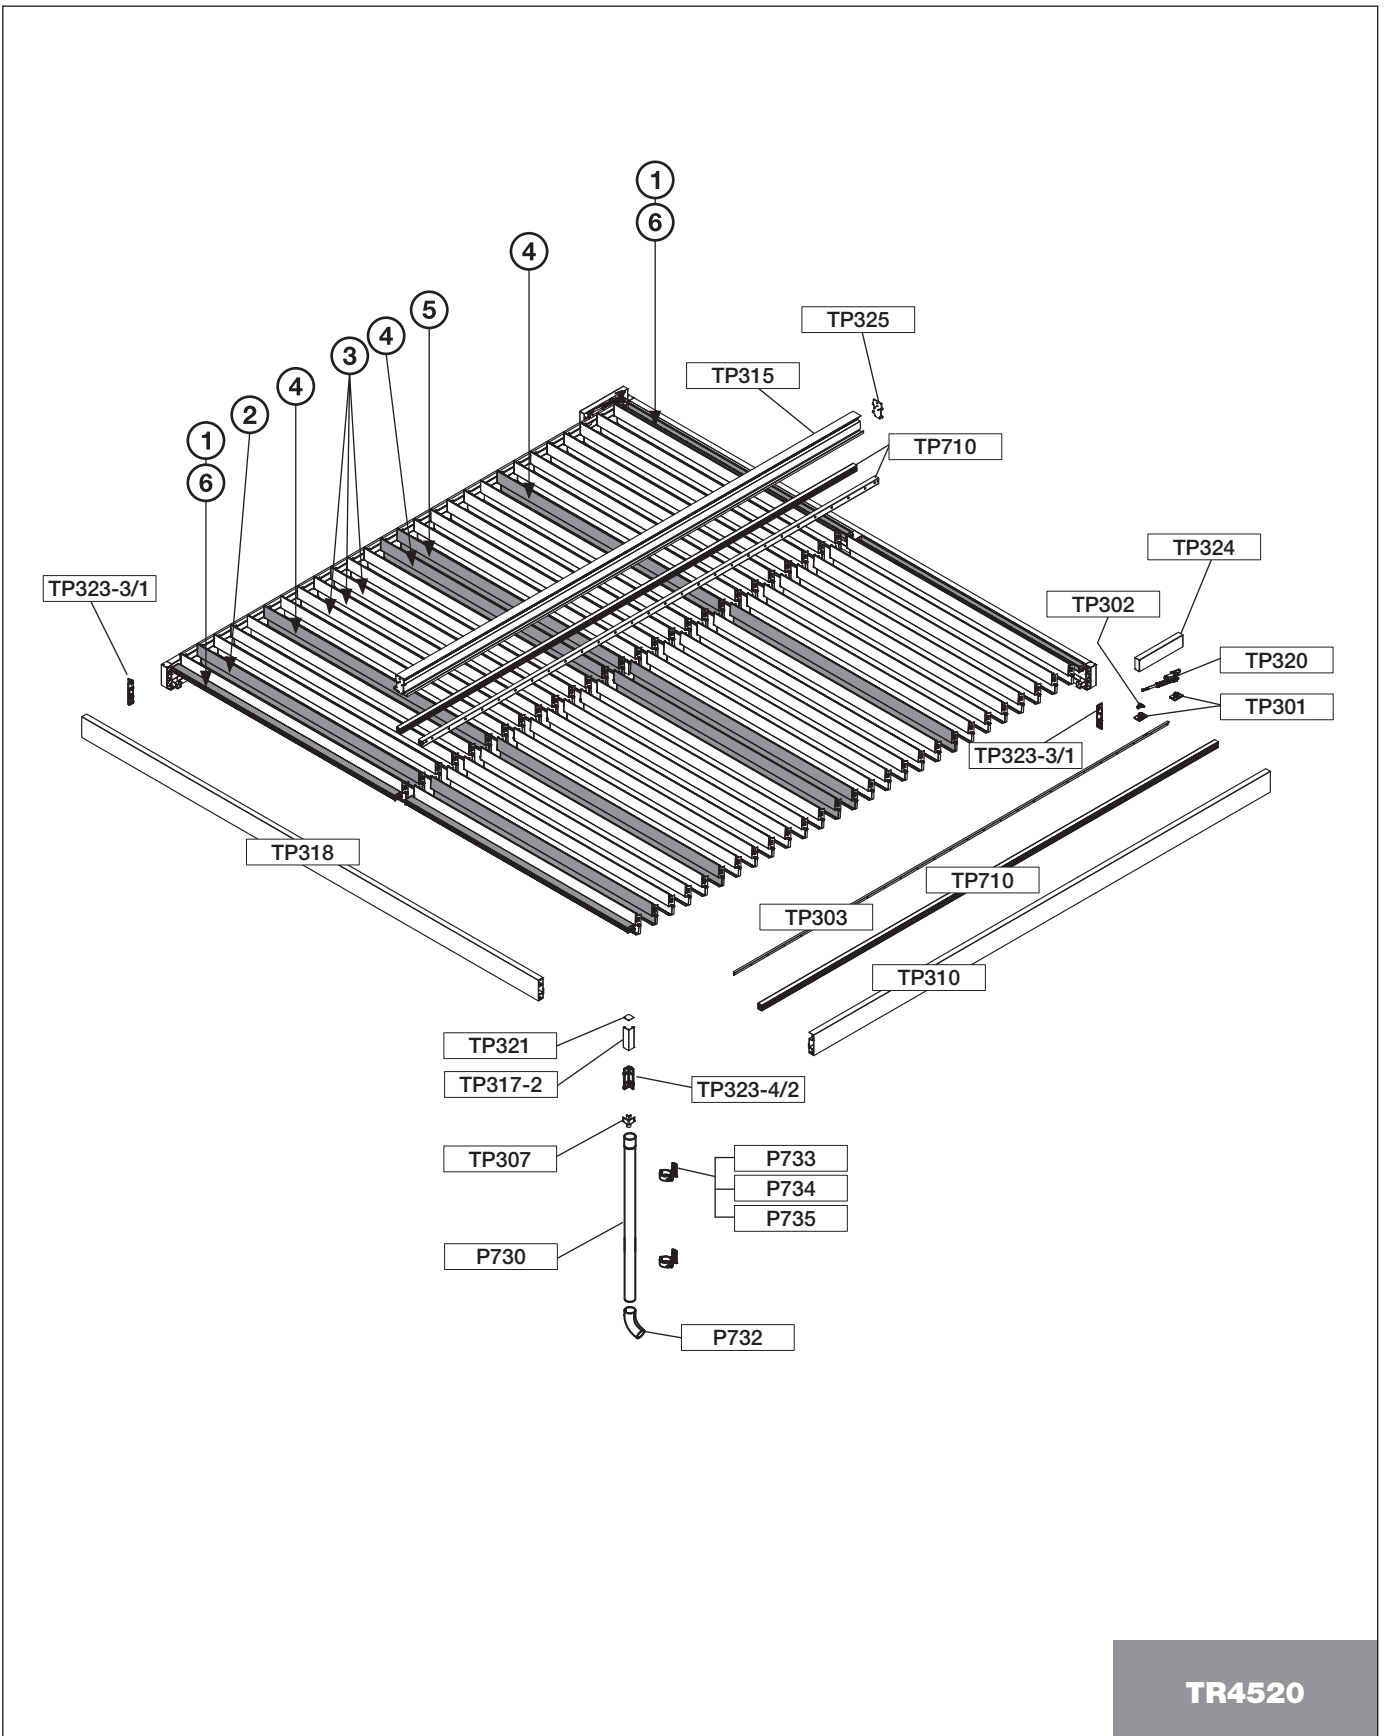

ASTANO TR4520 HARDTOP

Toit à lamelles sans montants

Dessin d'explosion