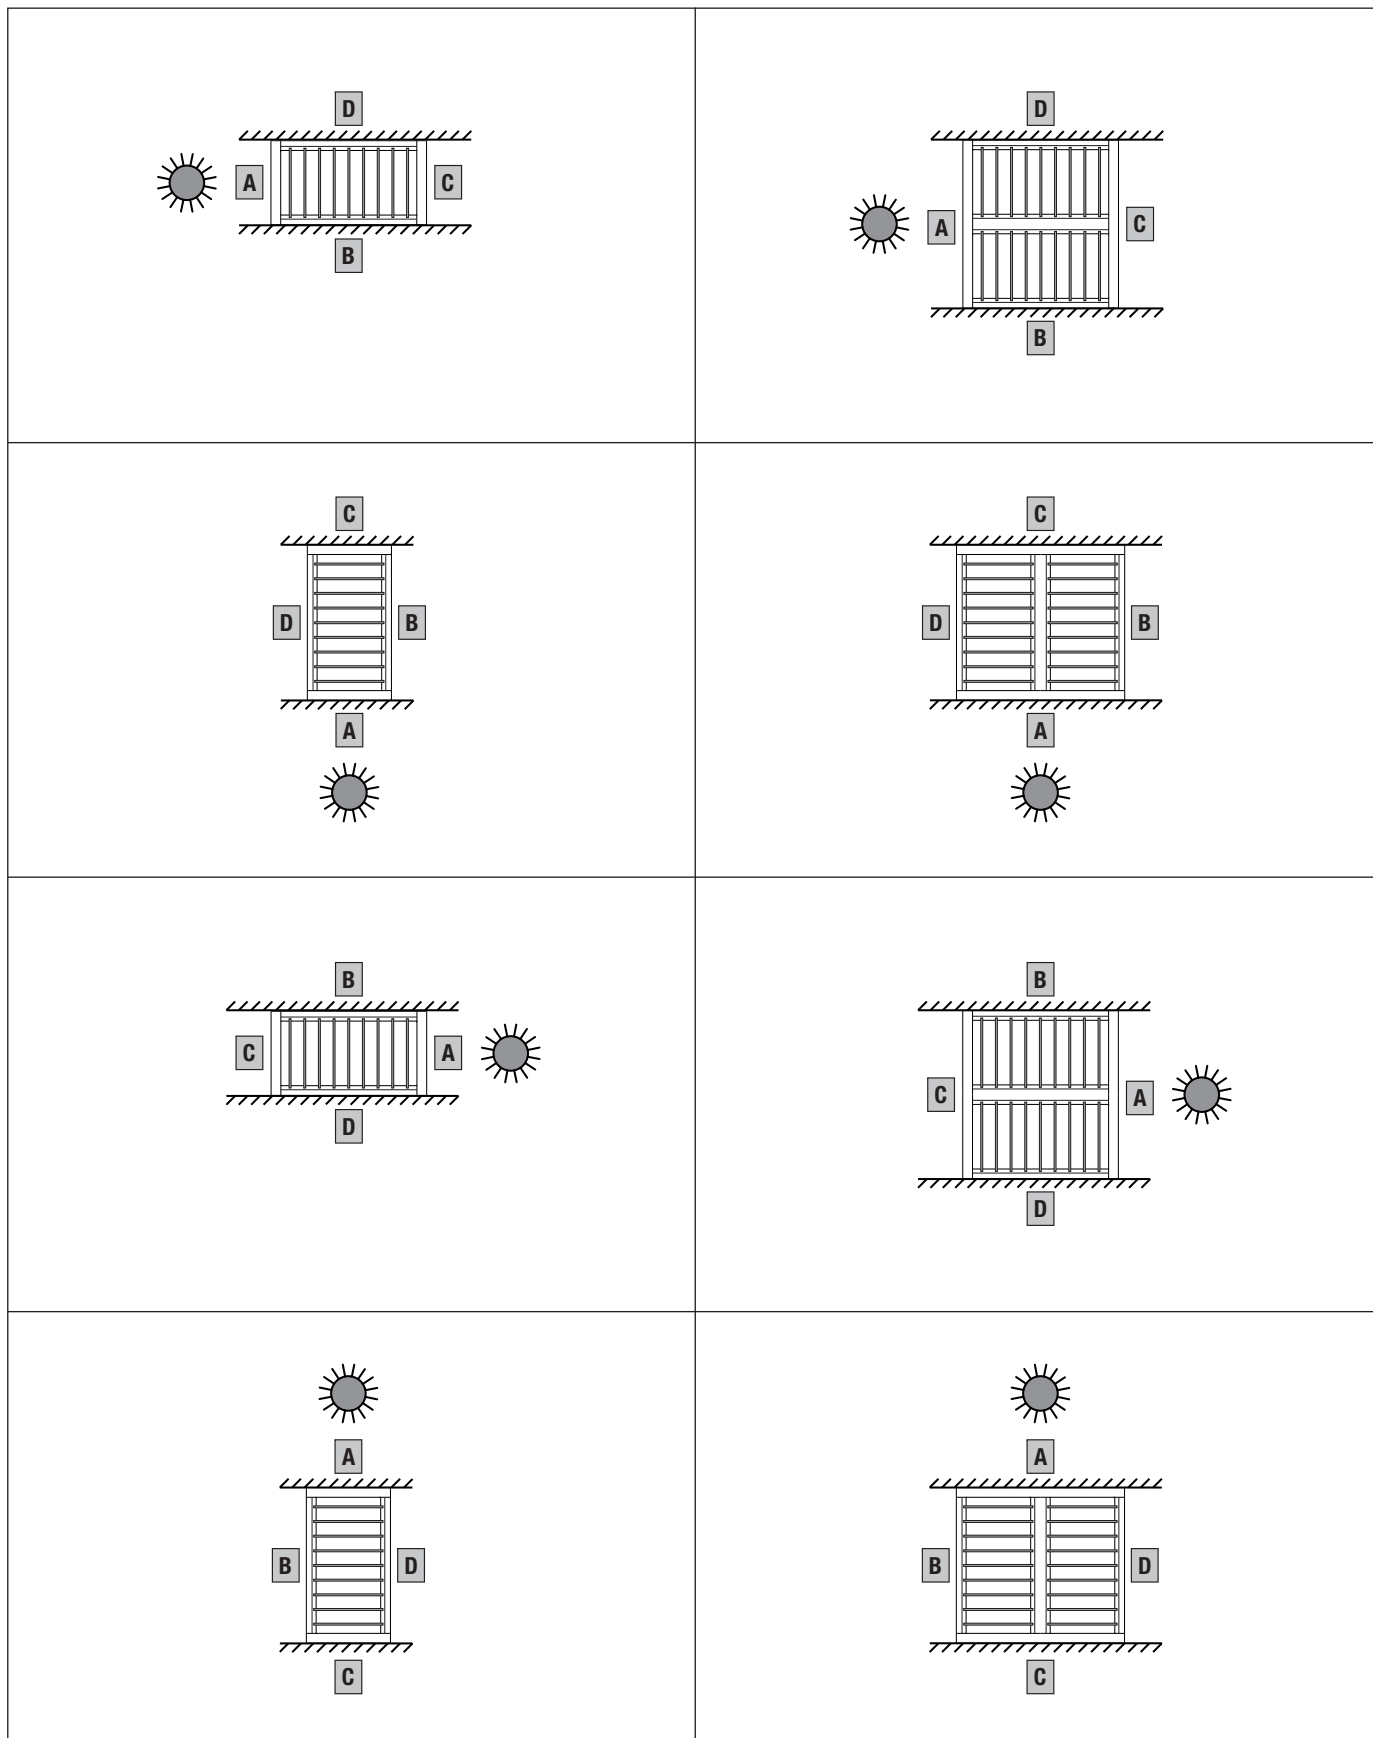

ASTANO TR4520 HARDTOP

Toit à lamelles sans montants

TR4520

	min. 200 cm max. 600 cm		min. 200 cm max. 600 cm
--	----------------------------	--	----------------------------

	0°
--	----

Description

Système de toit horizontal composé d'un profil de cadre cubique (en aluminium extrudé, dimension 230 x 115 mm) sur tout le périmètre et d'un toit en lamelles. Le profil de cadre se fixe directement sur un corps de bâtiment, permettant ainsi un montage en embrasure ou suspendu ou en saillie avec une cornière supplémentaire. L'eau est évacuée par une gouttière intégrée dans tout le périmètre du profil de cadre en s'écoulant des lamelles. La gouttière se vide par un système de tubes adapté situé à chaque angle. Les lamelles peuvent être inclinées en continu jusqu'à 115° et assurent un réglage optimal de la luminosité souhaitée. Le toit en lamelles fermé sert aussi de protection contre la pluie. La position légèrement ouverte empêche l'accumulation de chaleur par la circulation d'air bioclimatique et assure ainsi un climat agréable.

Toit à lamelles sans montants

Type de montage (suspendu)

ASTANO TR4520 HARDTOP

Toit à lamelles sans montants

Variantes de raccord en embrasure

ASTANO TR4520 HARDTOP

Toit à lamelles sans montants

Montage de raccord mural