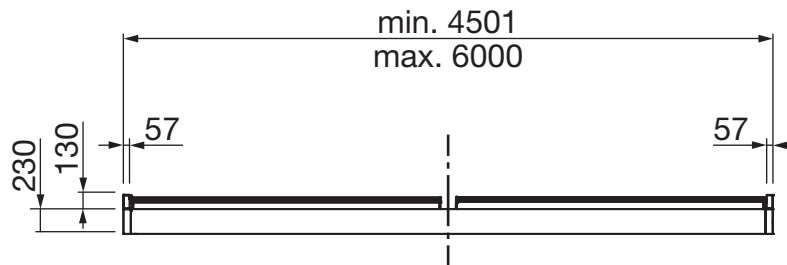

ASTANO TR4520 HARDTOP

Toit à lamelles sans montants

TR4520

	min. 200 cm max. 600 cm		min. 200 cm max. 600 cm
--	----------------------------	--	----------------------------

	0°
--	----

Description

Système de toit horizontal composé d'un profil de cadre cubique (en aluminium extrudé, dimension 230 x 115 mm) sur tout le périmètre et d'un toit en lamelles. Le profil de cadre se fixe directement sur un corps de bâtiment, permettant ainsi un montage en embrasure ou suspendu ou en saillie avec une cornière supplémentaire. L'eau est évacuée par une gouttière intégrée dans tout le périmètre du profil de cadre en s'écoulant des lamelles. La gouttière se vide par un système de tubes adapté situé à chaque angle. Les lamelles peuvent être inclinées en continu jusqu'à 115° et assurent un réglage optimal de la luminosité souhaitée. Le toit en lamelles fermé sert aussi de protection contre la pluie. La position légèrement ouverte empêche l'accumulation de chaleur par la circulation d'air bioclimatique et assure ainsi un climat agréable.

Vue B / D

A / C = Largeur totale
B / D = Avancée totale

ASTANO TR4520 HARDTOP

Toit à lamelles sans montants

Vue A / C

normale installation

double installation

Vue A - C

Lamelles fermées (0°)

Lamelles ouvertes (45°)

Lamelles totalement ouvertes (115°)

ASTANO TR4520 HARDTOP

Toit à lamelles sans montants

Positions d'entraînement possibles

Position M1 / M2 / M3 / M4 possible

Positions d'entraînement possibles