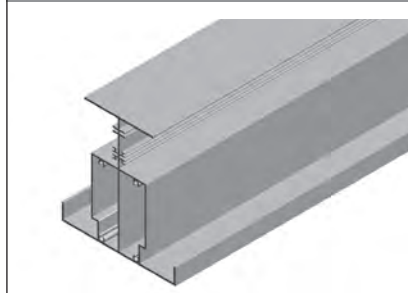

ASTANO TR4520 HARDTOP

Toit à lamelles sans montants

TR4520

	min. 200 cm max. 600 cm		min. 200 cm max. 600 cm
--	----------------------------	--	----------------------------

	0°
--	----

Description

Système de toit horizontal composé d'un profil de cadre cubique (en aluminium extrudé, dimension 230 x 115 mm) sur tout le périmètre et d'un toit en lamelles. Le profil de cadre se fixe directement sur un corps de bâtiment, permettant ainsi un montage en embrasure ou suspendu ou en saillie avec une cornière supplémentaire. L'eau est évacuée par une gouttière intégrée dans tout le périmètre du profil de cadre en s'écoulant des lamelles. La gouttière se vide par un système de tubes adapté situé à chaque angle. Les lamelles peuvent être inclinées en continu jusqu'à 115° et assurent un réglage optimal de la luminosité souhaitée. Le toit en lamelles fermé sert aussi de protection contre la pluie. La position légèrement ouverte empêche l'accumulation de chaleur par la circulation d'air bioclimatique et assure ainsi un climat agréable.

ASTANO TR4520 HARDTOP

Toit à lamelles sans montants

TP301

TP307-1

TP312

TP302

TP308

TP315