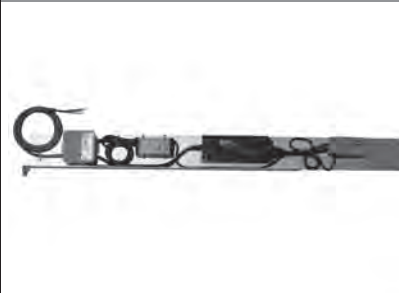

P731

S359

EZ6060 / EZ6099

ASTANO TR4520 HARDTOP

Toit à lamelles sans montants

EZ6071 / EZ6100

EZ6063 - EZ6066

EZ6101 / EZ6102

EZ6083 - EZ6085

EZ6103 - EZ6105

SL / SLC115 - 140

EZ6106 - EZ6107

SL / SLC315 - 355

EZ6108 - EZ6110