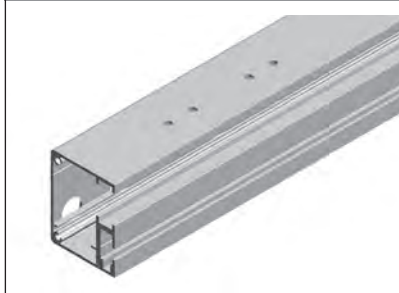

ASTANO TR4520 HARDTOP

Toit à lamelles sans montants

TP710