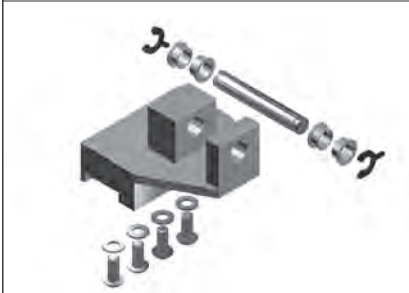

ASTANO TR4520 HARDTOP

Toit à lamelles sans montants

TP301

TP307-1

TP312

TP302

TP308

TP315