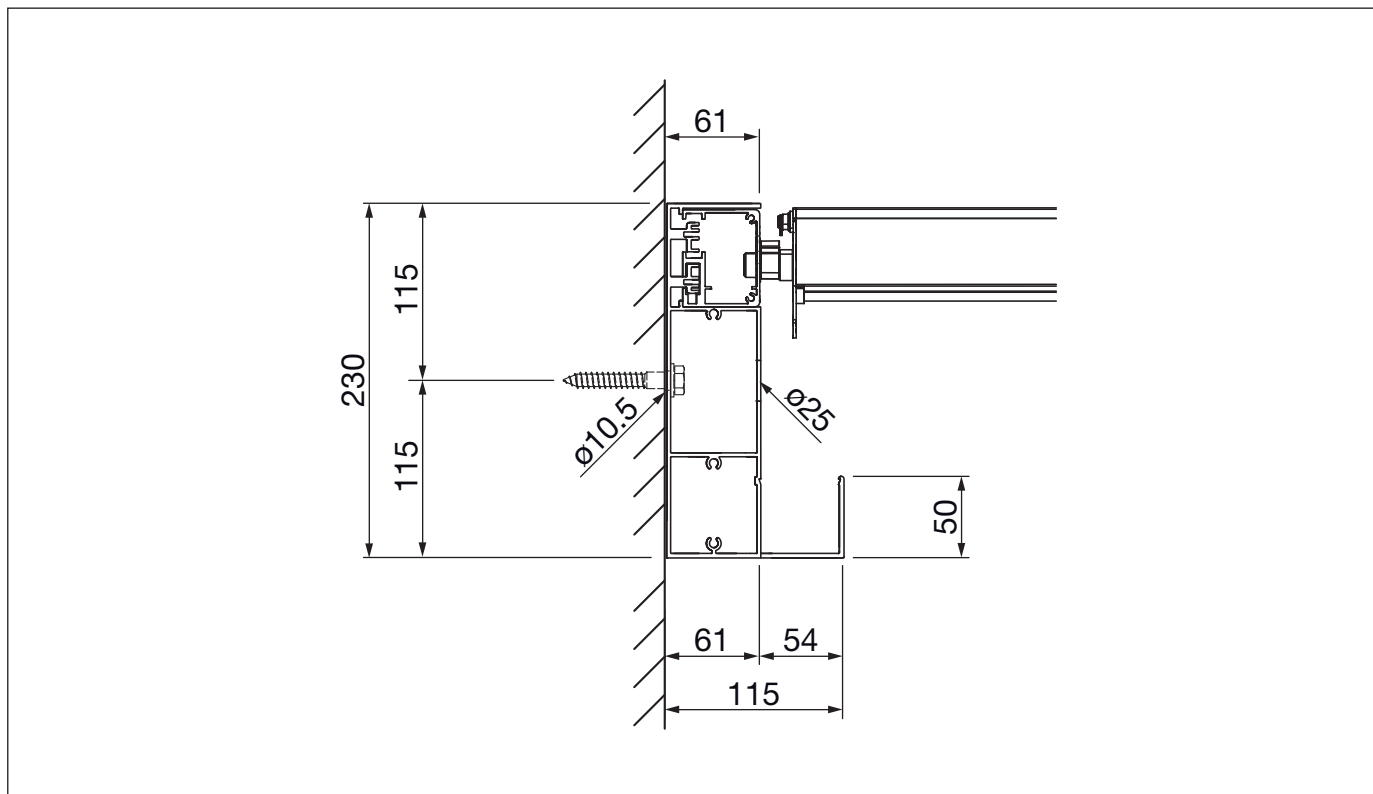

ASTANO TR4520 HARDTOP

Toit à lamelles sans montants

TR4520

	min. 200 cm max. 600 cm		min. 200 cm max. 600 cm
--	----------------------------	--	----------------------------

	0°
--	----

Description

Système de toit horizontal composé d'un profil de cadre cubique (en aluminium extrudé, dimension 230 x 115 mm) sur tout le périmètre et d'un toit en lamelles. Le profil de cadre se fixe directement sur un corps de bâtiment, permettant ainsi un montage en embrasure ou suspendu ou en saillie avec une cornière supplémentaire. L'eau est évacuée par une gouttière intégrée dans tout le périmètre du profil de cadre en s'écoulant des lamelles. La gouttière se vide par un système de tubes adapté situé à chaque angle. Les lamelles peuvent être inclinées en continu jusqu'à 115° et assurent un réglage optimal de la luminosité souhaitée. Le toit en lamelles fermé sert aussi de protection contre la pluie. La position légèrement ouverte empêche l'accumulation de chaleur par la circulation d'air bioclimatique et assure ainsi un climat agréable.

Lamelles fermées (0°)

Lamelles ouvertes (45°)

Lamelles totalement ouvertes (115°)

ASTANO TR4520 HARDTOP

Toit à lamelles sans montants

Positions d'entraînement possibles

Position M1 / M2 / M3 / M4 possible

Positions d'entraînement possibles

Position M1 + M2, oder M3 + M4 possible

A / C = Largeur totale
B / D = Avancée totale

ASTANO TR4520 HARDTOP

Toit à lamelles sans montants

Type de montage (en embrasure)

Type de montage (en applique)

ASTANO TR4520 HARDTOP