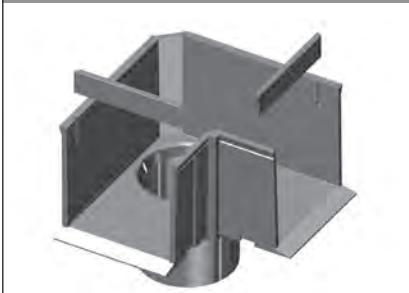

ASTANO TR4520 HARDTOP

Toit à lamelles sans montants

TP307