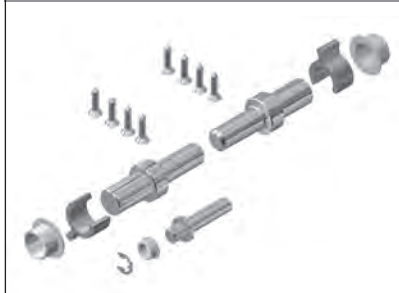

ASTANO TR4520 HARDTOP

Toit à lamelles sans montants

TP371