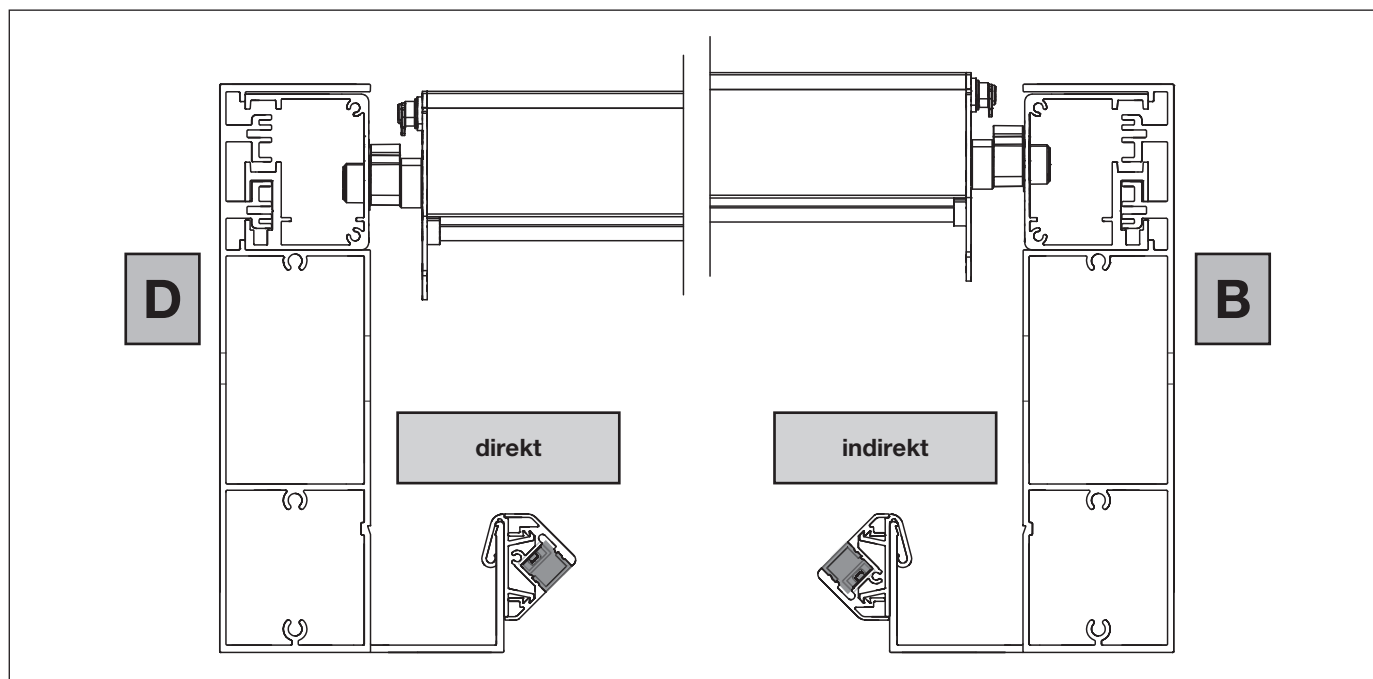

ASTANO TR4520 HARDTOP

Toit à lamelles sans montants

Eclairage optionnel sur la gouttière

Eclairage LED blanc SL315 - SL350

		Avancée totale = 200	225	275	325	375	425	475	525	600 cm
		Largeur éclairage LED = 150	200	250	300	350	400	450	500	550 cm
SL315	2 x 12W = 24W	12W 12W								
SL320	2 x 16W = 32W	16W 16W								
SL325	2 x 20W = 40W	20W 20W								
SL330	2 x 24W = 48W	24W 24W								
SL335	2 x 28W = 56W	28W 28W								
SL340	2 x 32W = 64W	32W 32W								
SL345	2 x 36W = 72W	36W 36W								
SL350	2 x 40W = 80W	40W 40W								
SL355	2 x 44W = 88W	44W 44W