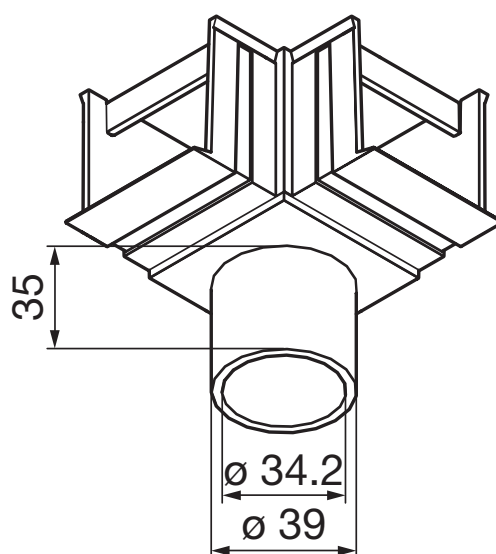

Ecoulement d'eau (WS TP307)