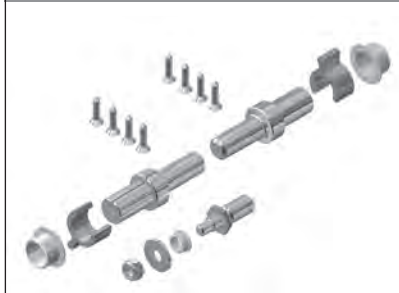

ASTANO TR4520 HARDTOP

Toit à lamelles sans montants

TR4520

	min. 200 cm max. 600 cm		min. 200 cm max. 600 cm
--	----------------------------	--	----------------------------

	0°
--	----

Description

Système de toit horizontal composé d'un profil de cadre cubique (en aluminium extrudé, dimension 230 x 115 mm) sur tout le périmètre et d'un toit en lamelles. Le profil de cadre se fixe directement sur un corps de bâtiment, permettant ainsi un montage en embrasure ou suspendu ou en saillie avec une cornière supplémentaire. L'eau est évacuée par une gouttière intégrée dans tout le périmètre du profil de cadre en s'écoulant des lamelles. La gouttière se vide par un système de tubes adapté situé à chaque angle. Les lamelles peuvent être inclinées en continu jusqu'à 115° et assurent un réglage optimal de la luminosité souhaitée. Le toit en lamelles fermé sert aussi de protection contre la pluie. La position légèrement ouverte empêche l'accumulation de chaleur par la circulation d'air bioclimatique et assure ainsi un climat agréable.

TP321

ASTANO TR4520 HARDTOP

Toit à lamelles sans montants

TP323-3/1

TP329

TP370

TP323-4/2

TP333