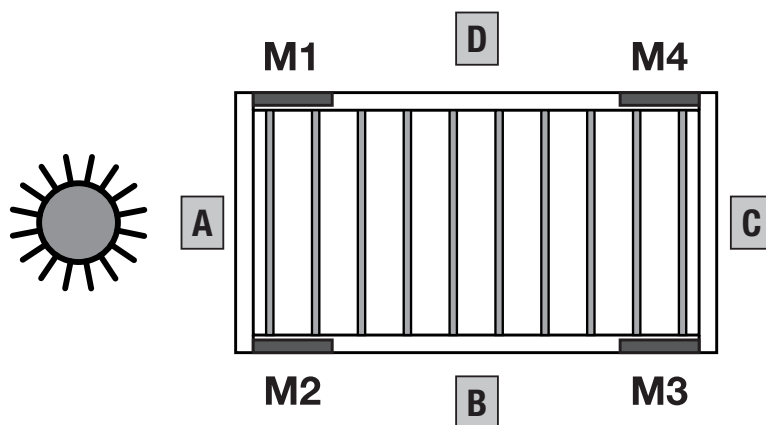

ASTANO TR4520 HARDTOP

Toit à lamelles sans montants

TR4520

	min. 200 cm max. 600 cm		min. 200 cm max. 600 cm
--	----------------------------	--	----------------------------

	0°
--	----

Description

Système de toit horizontal composé d'un profil de cadre cubique (en aluminium extrudé, dimension 230 x 115 mm) sur tout le périmètre et d'un toit en lamelles. Le profil de cadre se fixe directement sur un corps de bâtiment, permettant ainsi un montage en embrasure ou suspendu ou en saillie avec une cornière supplémentaire. L'eau est évacuée par une gouttière intégrée dans tout le périmètre du profil de cadre en s'écoulant des lamelles. La gouttière se vide par un système de tubes adapté situé à chaque angle. Les lamelles peuvent être inclinées en continu jusqu'à 115° et assurent un réglage optimal de la luminosité souhaitée. Le toit en lamelles fermé sert aussi de protection contre la pluie. La position légèrement ouverte empêche l'accumulation de chaleur par la circulation d'air bioclimatique et assure ainsi un climat agréable.

Vue B / D

A / C = Largeur totale
B / D = Avancée totale

ASTANO TR4520 HARDTOP

Toit à lamelles sans montants

Vue A / C

normale installation

double installation

Vue A - C

Lamelles fermées (0°)

Lamelles ouvertes (45°)

Lamelles totalement ouvertes (115°)

ASTANO TR4520 HARDTOP

Toit à lamelles sans montants

Positions d'entraînement possibles

Position M1 / M2 / M3 / M4 possible

Positions d'entraînement possibles

Position M1 + M2, oder M3 + M4 possible

A / C = Largeur totale
B / D = Avancée totale

ASTANO TR4520 HARDTOP

Toit à lamelles sans montants

Type de montage (en embrasure)

Type de montage (en applique)

ASTANO TR4520 HARDTOP