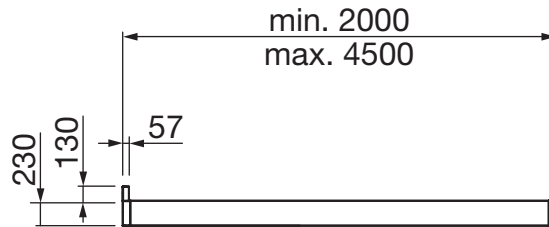

ASTANO TR4520 HARDTOP

Toit à lamelles sans montants

TR4520

	min. 200 cm max. 600 cm		min. 200 cm max. 600 cm
--	----------------------------	--	----------------------------

	0°
--	----

Description

Système de toit horizontal composé d'un profil de cadre cubique (en aluminium extrudé, dimension 230 x 115 mm) sur tout le périmètre et d'un toit en lamelles. Le profil de cadre se fixe directement sur un corps de bâtiment, permettant ainsi un montage en embrasure ou suspendu ou en saillie avec une cornière supplémentaire. L'eau est évacuée par une gouttière intégrée dans tout le périmètre du profil de cadre en s'écoulant des lamelles. La gouttière se vide par un système de tubes adapté situé à chaque angle. Les lamelles peuvent être inclinées en continu jusqu'à 115° et assurent un réglage optimal de la luminosité souhaitée. Le toit en lamelles fermé sert aussi de protection contre la pluie. La position légèrement ouverte empêche l'accumulation de chaleur par la circulation d'air bioclimatique et assure ainsi un climat agréable.

Vue B / D

A / C = Largeur totale
B / D = Avancée totale

ASTANO TR4520 HARDTOP

Toit à lamelles sans montants

Vue A / C

normale installation

double installation

Vue A - C

Lamelles fermées (0°)

Lamelles ouvertes (45°)

Lamelles totalement ouvertes (115°)

ASTANO TR4520 HARDTOP

Toit à lamelles sans montants

Positions d'entraînement possibles

Position M1 / M2 / M3 / M4 possible

Positions d'entraînement possibles