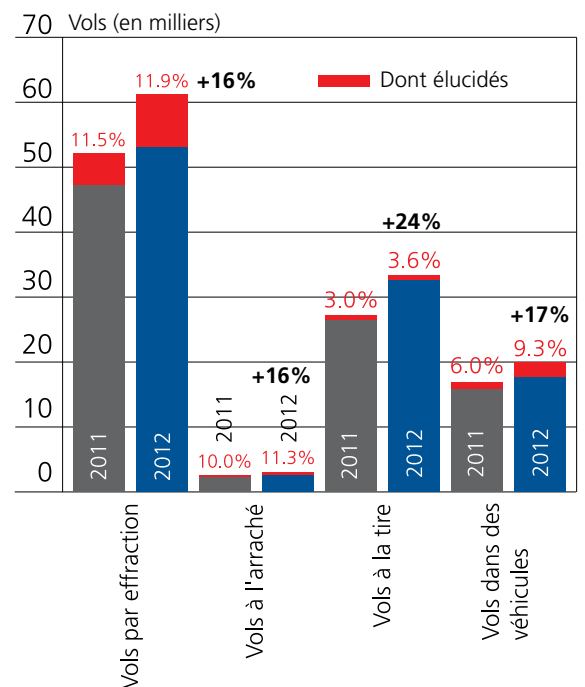

Volets roulants de sécurité RUFALÉX testés par le fasif

ECONOSAFE 37® comme variante d'exécution
ECOMONT 16+® et MONTFIX® WK2

MAXI 55 comme variante d'exécution
ECOMONT 18+® et MONTFIX® WK1

MAXISAFE 55 en MONTFIX® WK3

Statistique criminelle

Comparaison des délits commis en 2011 et 2012

Source: Office fédéral de la statistique (OFS)

Immeubles locatifs privilégiés

Vol par effraction selon endroit (catégories détaillées)

Source: Office fédéral de la statistique

Volets roulants de sécurité RUFALÉX

Corriger les lacunes de sécurité dans l'espace privé et artisanal

Trois classes de résistance

Selon les résultats d'essai obtenus, les volets roulants RUFALÉX atteignent les classes de résistances 1 à 3 (pré-norme européenne ENV 1627) et empêchent efficacement le cambrioleur d'accéder aux fenêtres et aux portes vitrées.