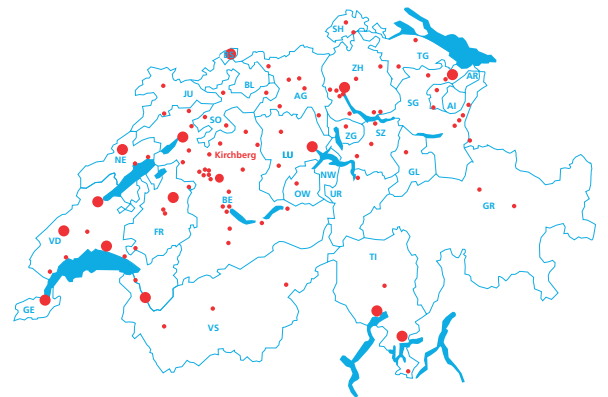

Votre partenaire RUFLEX près de chez vous.