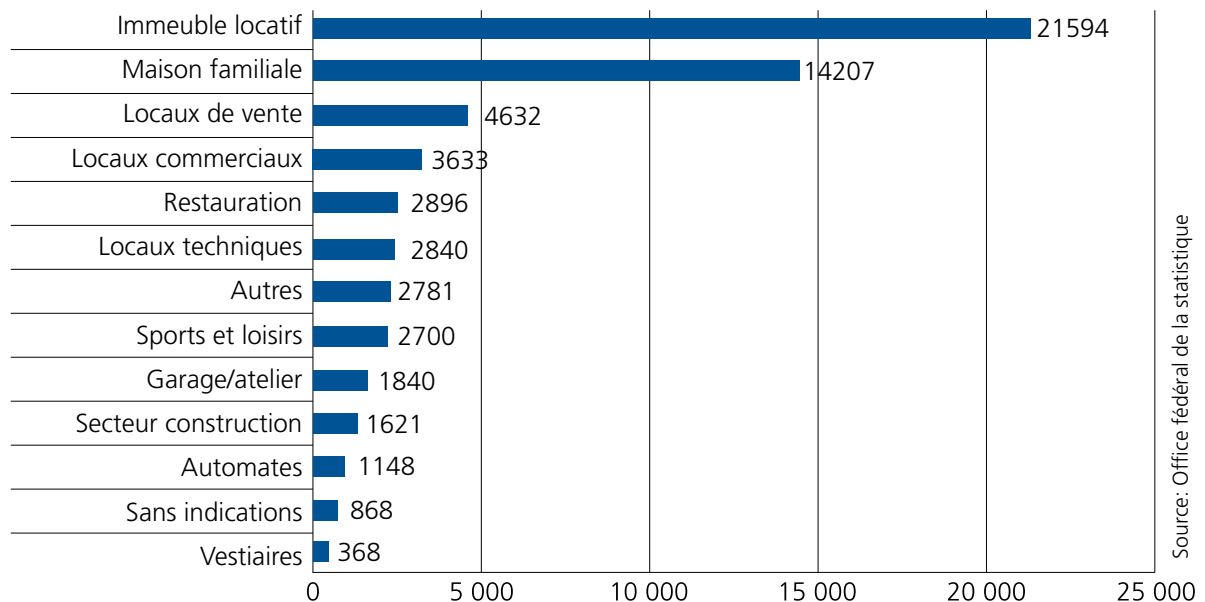

Volets roulants de sécurité RUFALÉX testés par le fasif

ECONOSAFE 37® comme variante d'exécution
ECOMONT 16+® et MONTFIX® WK2

MAXI 55 comme variante d'exécution
ECOMONT 18+® et MONTFIX® WK1

MAXISAFE 55 en MONTFIX® WK3

Statistique criminelle

Comparaison des délits commis en 2011 et 2012

Source: Office fédéral de la statistique (OFS)

Immeubles locatifs privilégiés

Vol par effraction selon endroit (catégories détaillées)

Source: Office fédéral de la statistique

Volets roulants de sécurité RUFALÉX

Corriger les lacunes de sécurité dans l'espace privé et artisanal

Trois classes de résistance

Selon les résultats d'essai obtenus, les volets roulants RUFALÉX atteignent les classes de résistances 1 à 3 (pré-norme européenne ENV 1627) et empêchent efficacement le cambrioleur d'accéder aux fenêtres et aux portes vitrées.